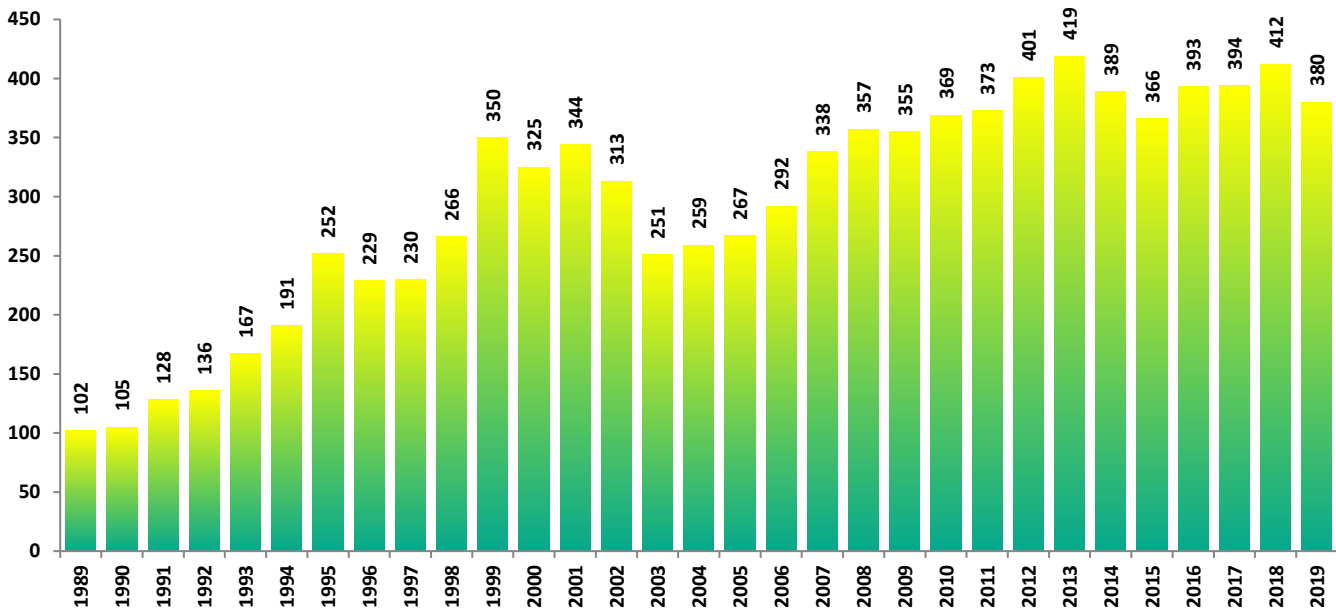

ŘEPKA V ČR 1989 – 2019

osevní plocha v tisících hektarech

zdroj: ČSÚ

% porovnání osevní plochy k roku 1989

zdroj: ČSÚ

30 let kapitalismu v ČR = **PLUS 372,55 %**
OSEVNÍ PLOCHY ŘEPKY

 **CHCE ZPĚT 100 %**

OSEVNÍ PLOCHY ŘEPKY Z ROKU 1989