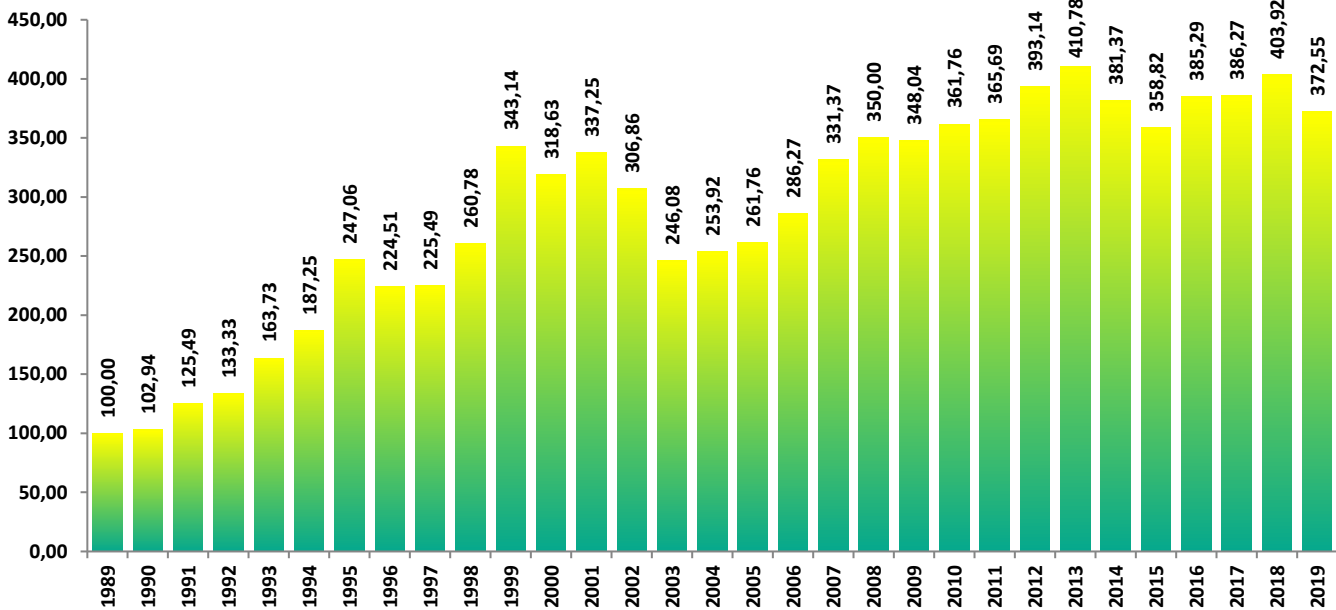

ŘEPKA V ČR 1989 – 2019

osevní plocha v tisících hektarech

zdroj: ČSÚ

% porovnání osevní plochy k roku 1989

zdroj: ČSÚ

30 let kapitalismu v ČR = **PLUS 372,55 %**
OSEVNÍ PLOCHY ŘEPKY

 **CHCE ZPĚT 100 %**

OSEVNÍ PLOCHY ŘEPKY Z ROKU 1989